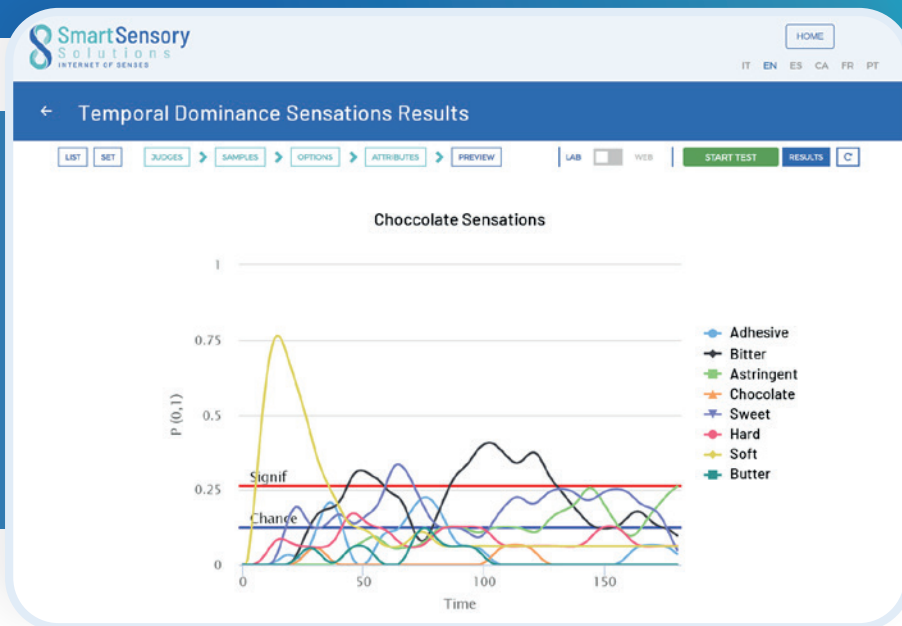

*Determinar si els productes es perceben de manera diferent i
mesurar la intensitat de les seves característiques.*

Proves Temporals

*Entendre com evoluciona la percepció d'un producte
durant el seu consum.*