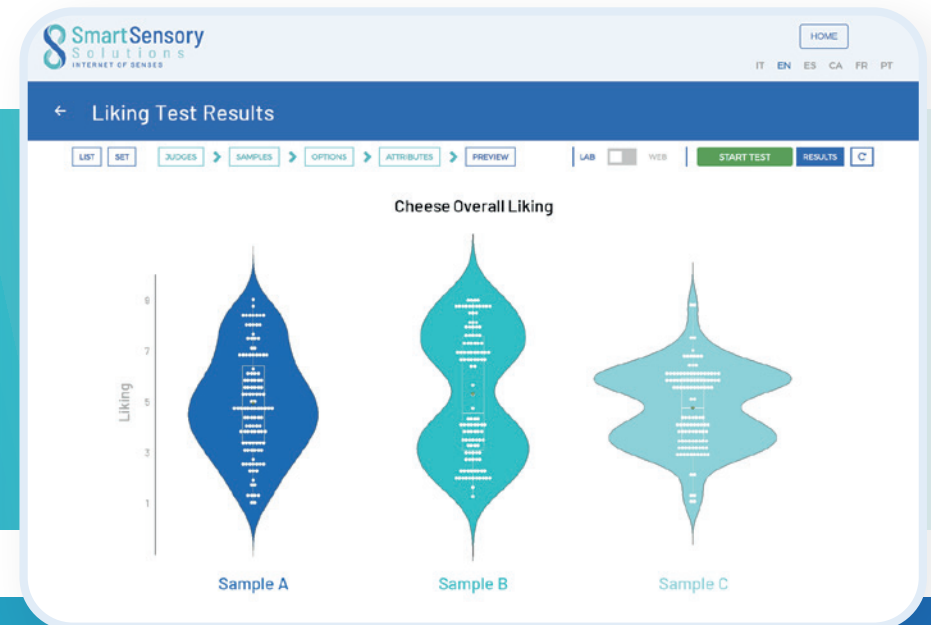

Rendiment del panell

Monitora el rendiment del panell per validar els teus resultats.