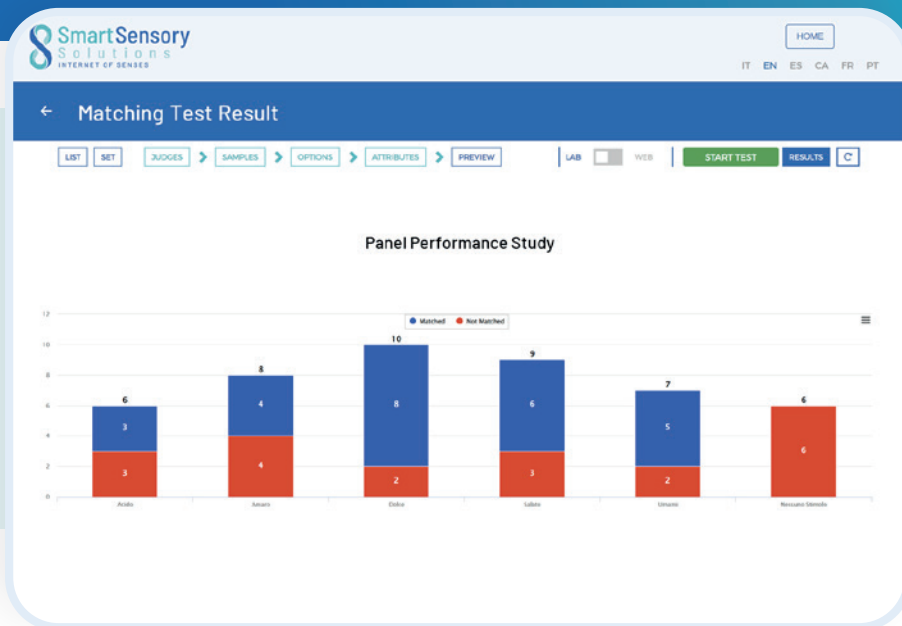

EVOCAR, MESURAR, ENTENDRE

Tria les teves proves per construir el teu programari sensorial a mida

Proves de consumidors

Identifica els impulsors de l'èxit dels teus productes per millorar les teves campanyes de màrqueting.