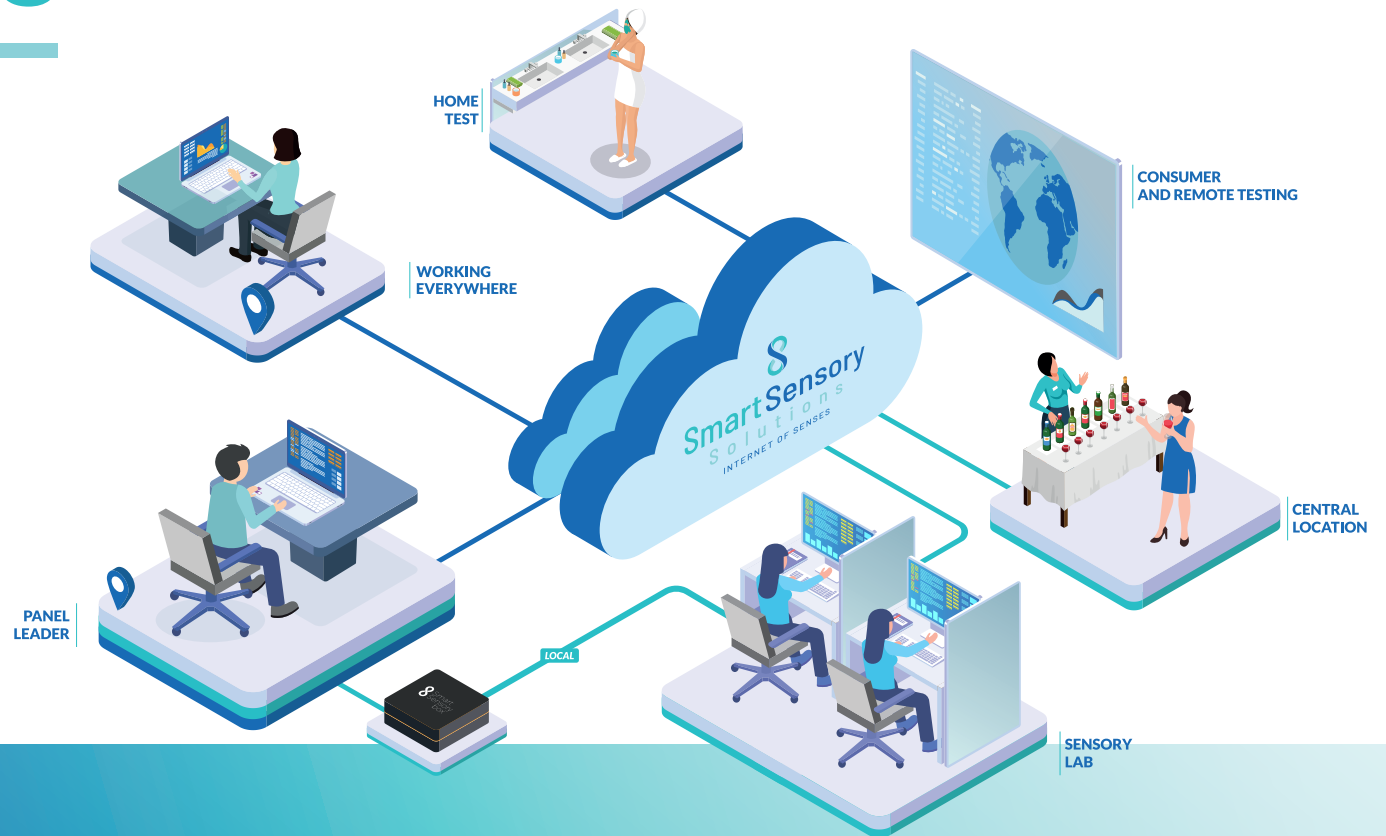

Control de Qualitat

- Compliment de matèries primeres i proveïdors
- Estudis de vida útil i envasos
- Alliberament de lots

INTERNET DELS SENTITS

Smart Sensory Solutions és un software basat en núvol amb una opció capaç de treballar sense connexió a internet.

Cloud, Offline or Hybrid installation

Recogida de datos multicanal:

Realitza avaluacions sensorials en qualsevol lloc i moment.

Converteix qualsevol dispositiu en una estació de proves potencial. Les proves es poden gestionar en un laboratori sensorial tradicional (CLT), sense connexió a través de la nostra Smart Sensory box, en llars de consumidors (HUT), o via web (CAWI). Durant les proves, pots veure en temps real els resultats i dades.

Fàcil d'usar

Una interfície amigable que pots usar des de qualsevol lloc, amb qualsevol dispositiu i fins i tot sense connexió

Eines avançades en una interfície senzilla

Crea fàcilment dissenys complexos d'enquestes i proves sensorials arrossegant i deixant anar en una seqüència; configura l'aleatorització de proves amb només uns clics